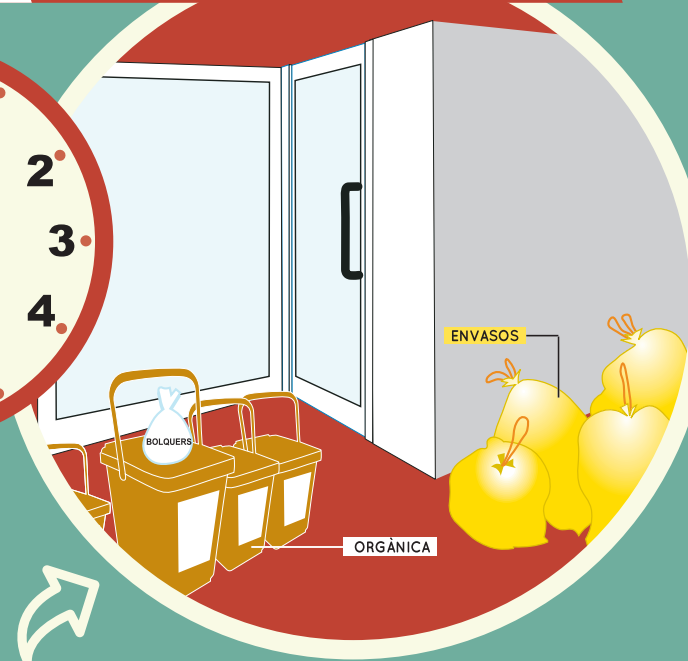

Els dies que coincideixen les recollides de les fraccions d'orgànica i dels envasos, separeu-les a banda i banda de la porta per tal de facilitar la recollida i mantenir l'ordre.